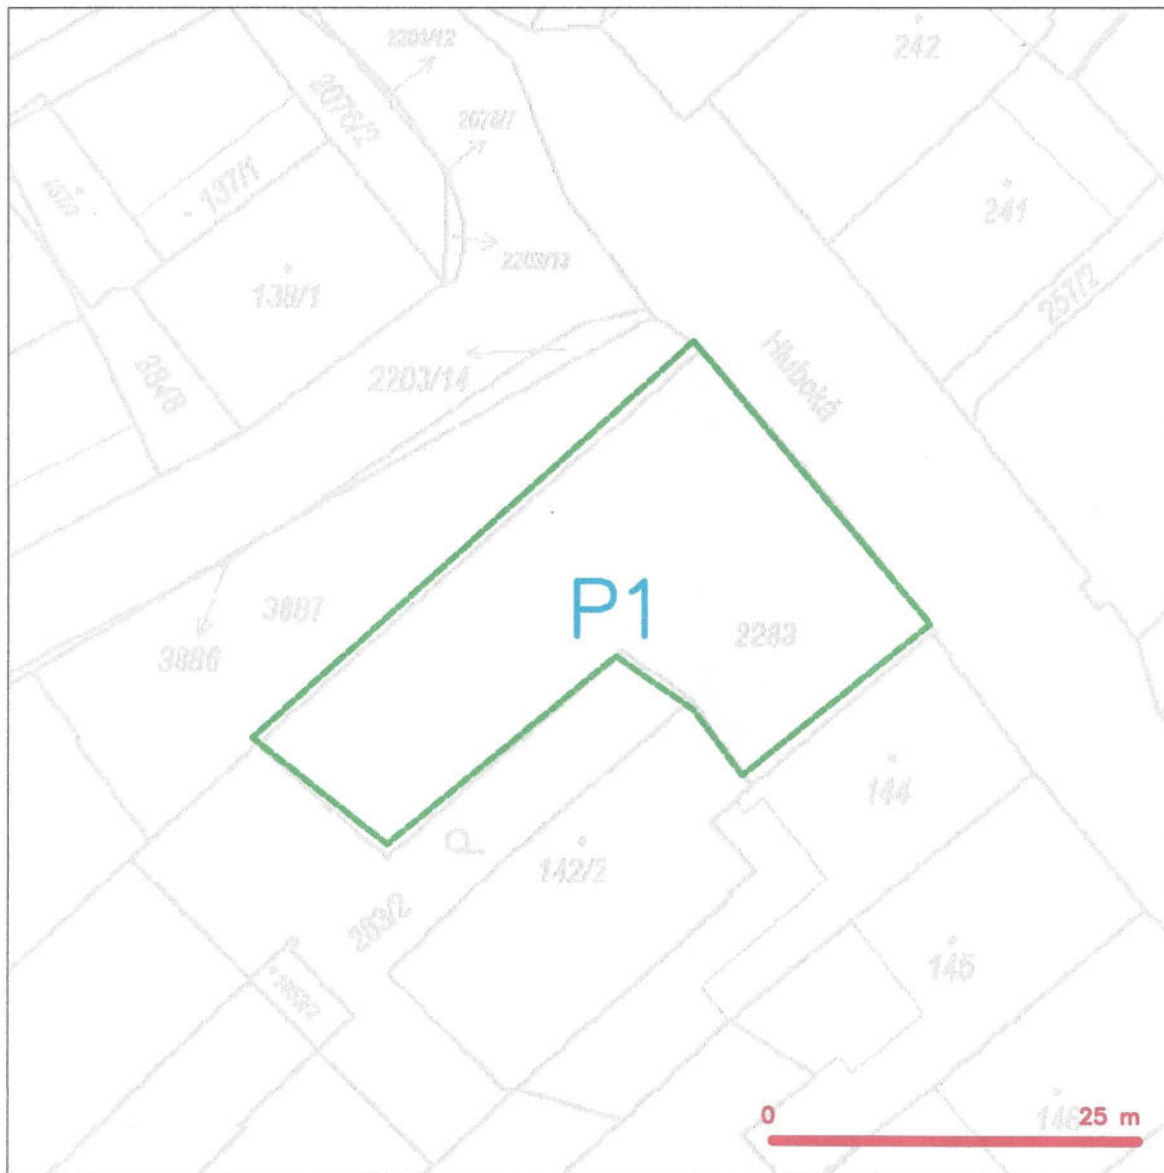

SITUAČNÍ VÝKRES - ZÁJMOVÉ ÚZEMÍ

LEGENDA

----- hranice zájmového území k vyjádření

CETIN a.s.
Českomoravská 2510/19, Libeň
190 00 Praha 9
DIČ: CZ04084063
102

SITUAČNÍ VÝKRES - POLYGON 1

LEGENDA

- hranice zájmového území k vyjádření
- NN přípojka, území s NN přípojkou CETIN
- zaměřený průběh metalického kabelu
- zaměřený průběh optického kabelu, HDPE trubky nebo souběh optického a metalického kabelu
- nezaměřený průběh metalického kabelu
- nadzemní síť čisti