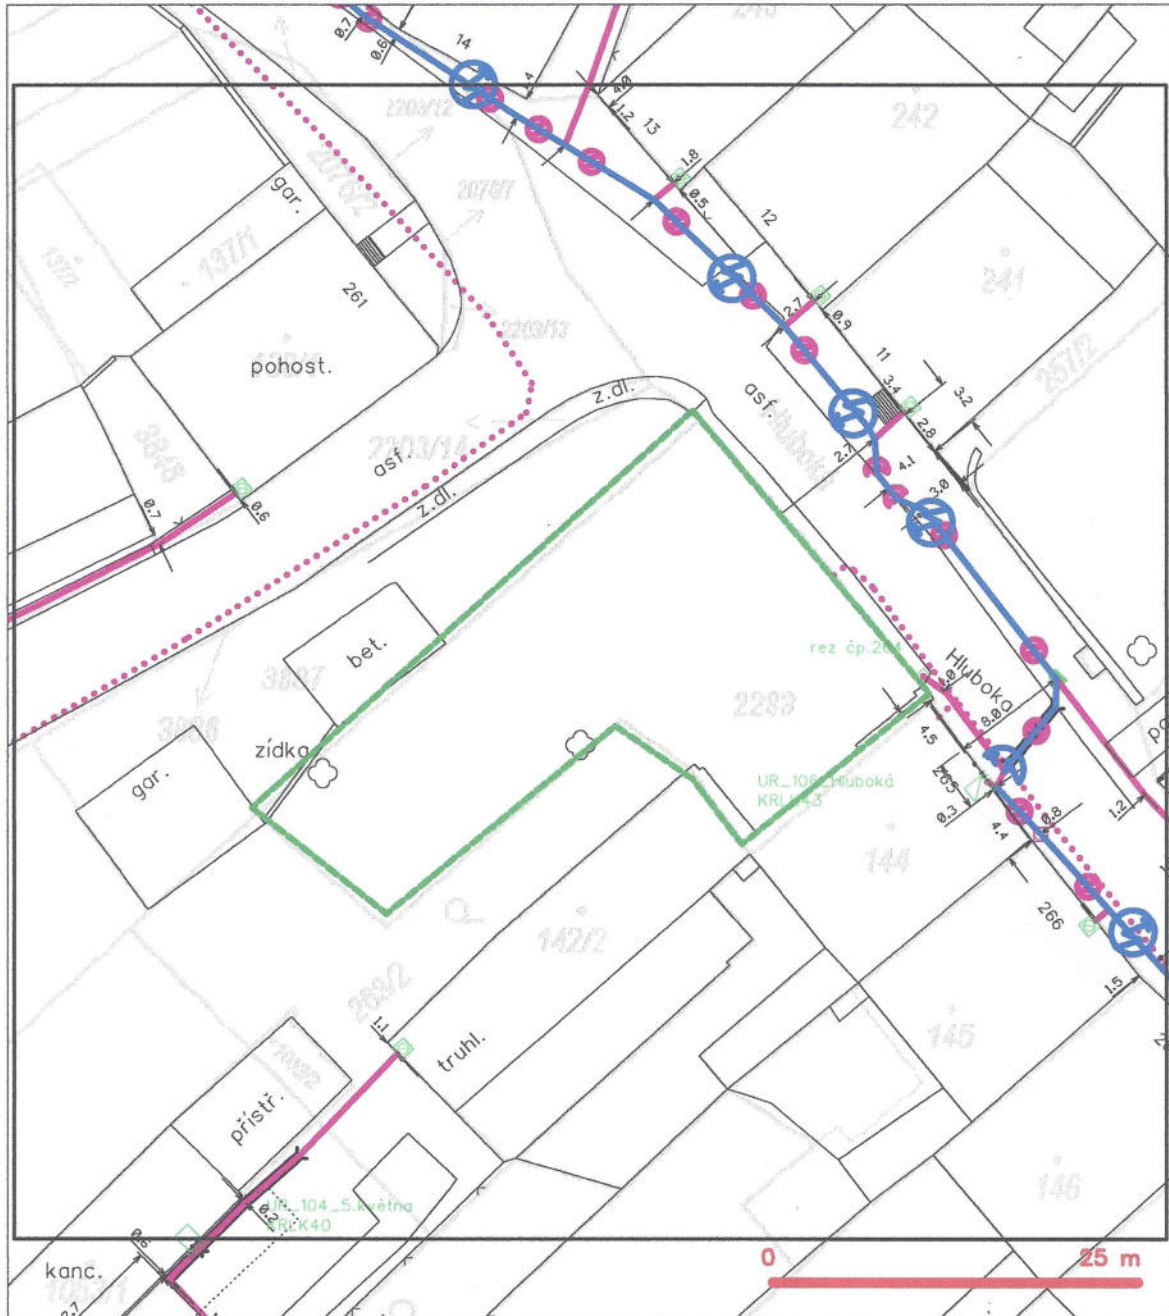

SITUAČNÍ VÝKRES - ZÁJMOVÉ ÚZEMÍ

LEGENDA

----- hranice zájmového území k vyjádření

CETIN a.s.
Českomoravská 2510/19, Libeň
190 00 Praha 9
DIČ: CZ04084063
102

SITUAČNÍ VÝKRES - POLYGON 1

LEGENDA

- hranice zájmového území k vyjádření
- NN přípojka, území s NN přípojkou CETIN
- zaměřený průběh metalického kabelu
- zaměřený průběh optického kabelu, HDPE trubky nebo souběh optického a metalického kabelu
- nezaměřený průběh metalického kabelu
- nadzemní síť čisti

- nezaměřený průběh optického kabelu, HDPE trubky nebo souběh optického a metalického kabelu
- radiové sítě, ochranné pásmo radiové sítě
- nadzemní síť
- neprovozované sítě
- podzemní síť čisti
- síť s NN
- kolektor, kabelovod